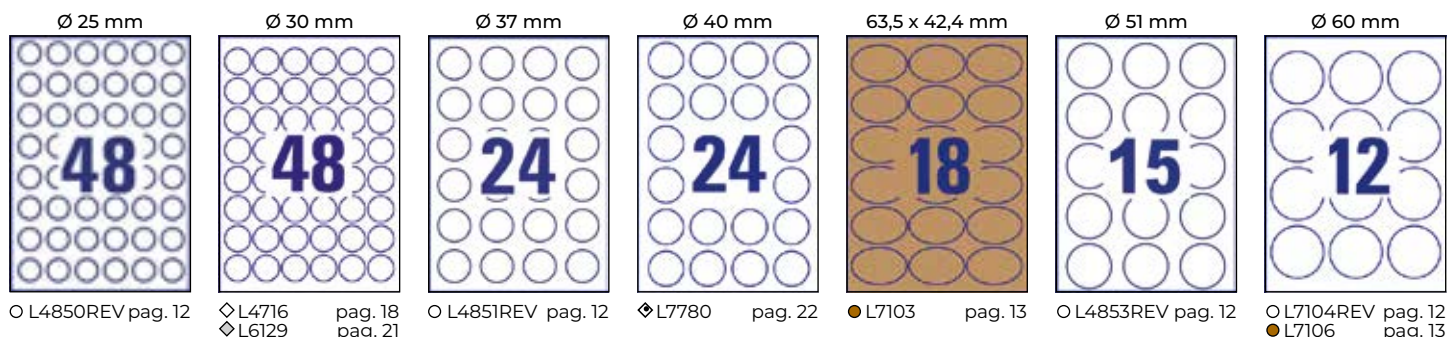

LE NOSTRE CERTIFICAZIONI E COLLABORAZIONI.

Il marchio della gestione forestale responsabile
FSC® C014990

United Nations
Global Compact

ELLEN MACARTHUR
FOUNDATION

GUIDA AI FORMATI DELLE ETICHETTE

Legenda dei simboli