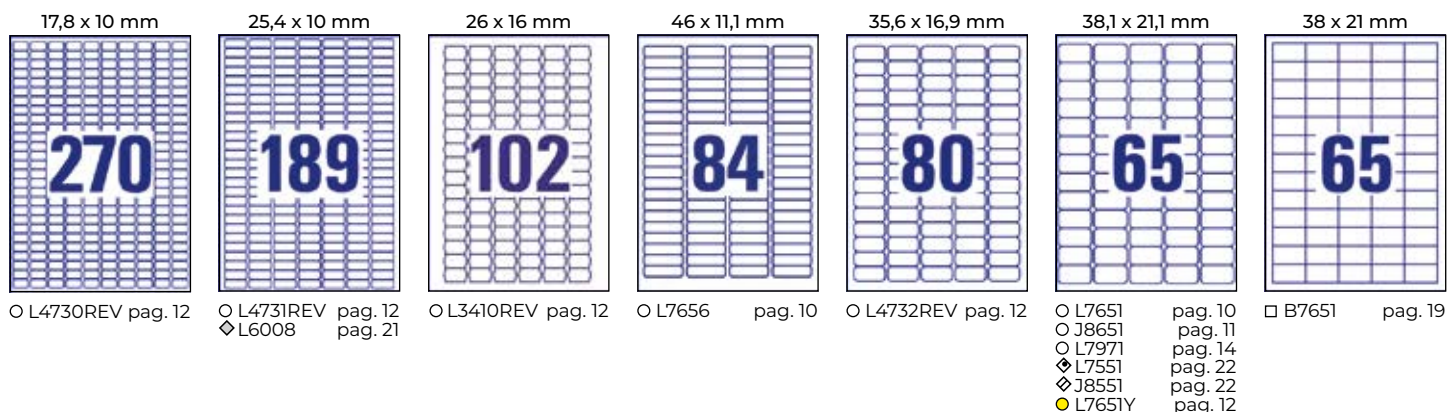

LE NOSTRE CERTIFICAZIONI E COLLABORAZIONI.

Il marchio della gestione forestale responsabile
FSC® C014990

United Nations
Global Compact

ELLEN MACARTHUR
FOUNDATION

GUIDA AI FORMATI DELLE ETICHETTE

Legenda dei simboli