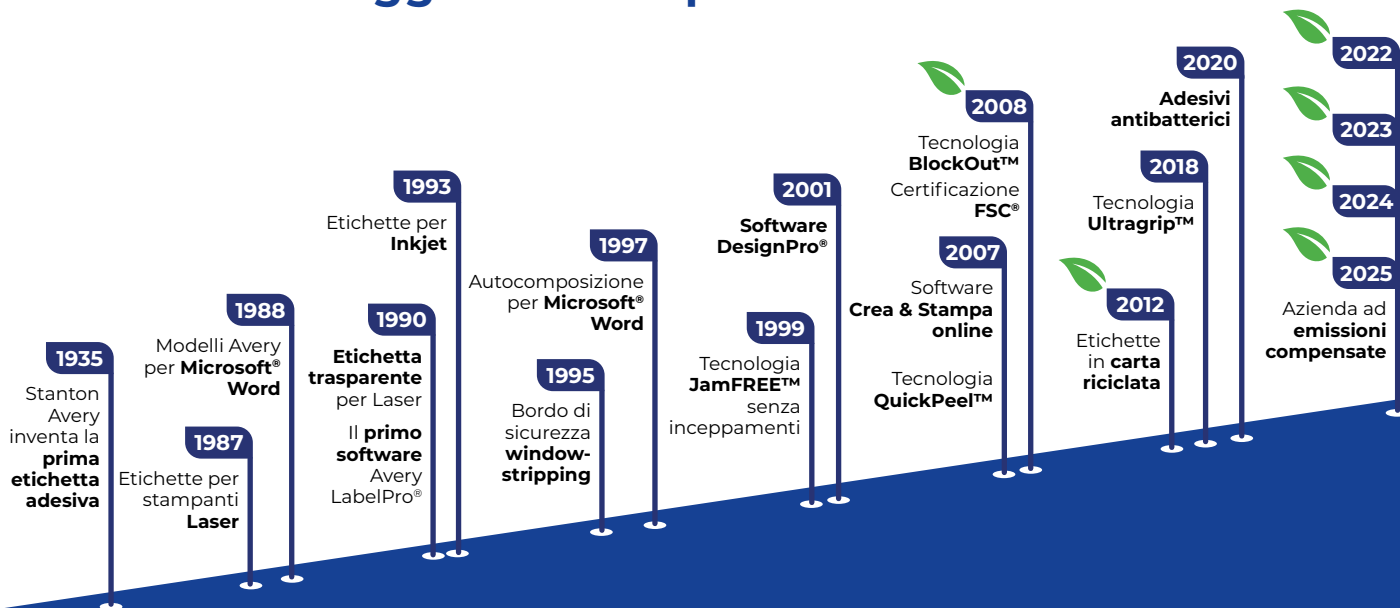

AVERY[®]

Edizione
2026

CATALOGO PRODOTTI

Etichette ▪ Badge ▪ Biglietti da visita ▪ Casa e ufficio ▪ Scuola ▪ Microbusiness

PERCHÉ SCEGLIERE AVERY?

90 anni di esperienza

Tutto è iniziato nel 1935 quando Stan Avery ha inventato l'etichetta e ha reso Avery l'azienda leader non solo per le **etichette adesive**, ma anche per biglietti da visita e badge, fornendo anche una soluzione per personalizzare e stampare i prodotti Avery con il software gratuito **Crea e Stampa online**.

Dal 1935 ad oggi abbiamo percorso molta strada

CHI SIAMO	2
------------------	----------

IL NOSTRO IMPEGNO PER LA SOSTENIBILITÀ	4
---	----------

GUIDA AI FORMATI DELLE ETICHETTE	6
---	----------

GUIDA AI MATERIALI DELLE ETICHETTE	8
---	----------