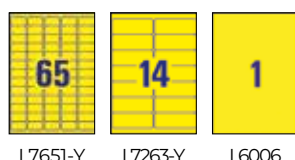

Codice	Misure (mm)	Etichette per foglio	Fogli per confezione	Etichette per confezione
L4850REV-25	Ø 25	48	25	1200
L4851REV-25	Ø 37	24	25	600
L4853REV-25	Ø 51	15	25	375
L7104REV-20	Ø 60	12	20	240
L4730REV-25	17,8 x 10	270	25	6750
L4731REV-25	25,4 x 10	189	25	4725
L4732REV-25	35,6 x 16,9	80	25	2000
L4736REV-25	45,7 x 21,2	48	25	1200
L4737REV-25	63,5 x 29,6	27	25	675
L6025REV-25	63,5 x 46,6	18	25	450
L4743REV-25	99,1 x 42,3	12	25	300
L4744REV-25	96 x 50,8	10	25	250
L7108REV-20	62 x 89	9	20	180
L4735REV-25	210 x 297	1	25	25
Etichette rimovibili formato prezzo				
L3410REV-25	26 x 16	102	25	2550

Codice	Colore	Misure (mm)	Etichette per foglio	Fogli per confezione	Etichette per confezione
L7651Y-25	● Giallo fluo	38,1 x 21,2	65	25	1625
L7263Y-25	● Giallo fluo	99,1 x 38,1	14	25	350
L6006-25	● Giallo fluo	210 x 297	1	25	25