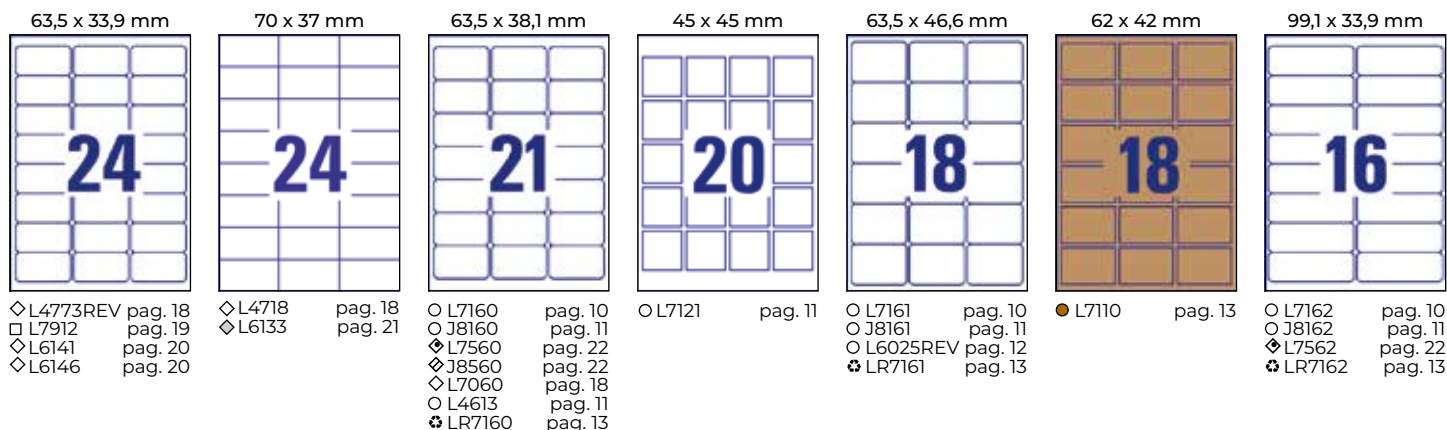

LE NOSTRE CERTIFICAZIONI E COLLABORAZIONI.

Il marchio della gestione forestale responsabile
FSC® C014990

United Nations
Global Compact

ELLEN MACARTHUR
FOUNDATION

GUIDA AI FORMATI DELLE ETICHETTE

Legenda dei simboli