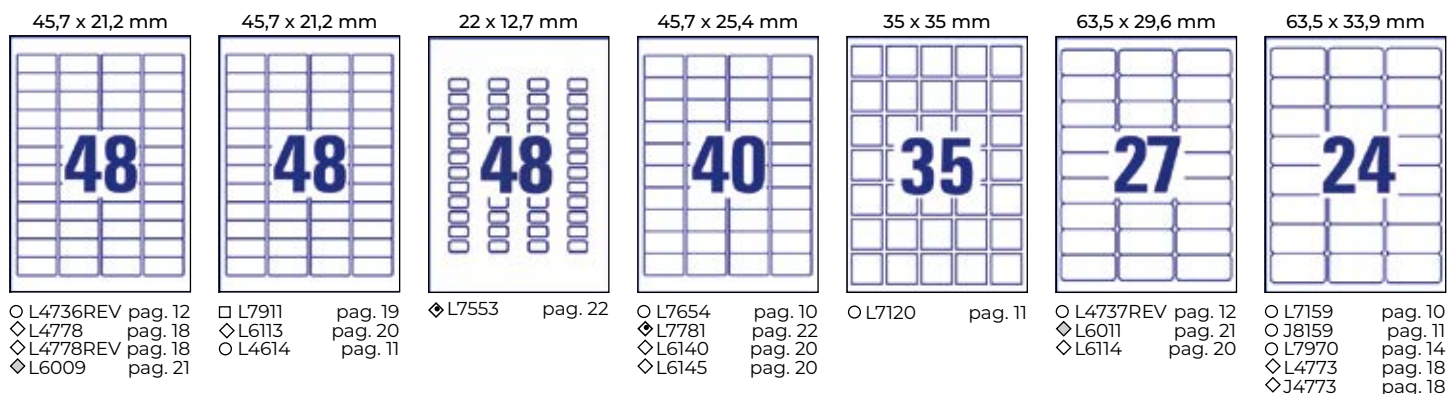

LE NOSTRE CERTIFICAZIONI E COLLABORAZIONI.

Il marchio della gestione forestale responsabile
FSC® C014990

United Nations
Global Compact

ELLEN MACARTHUR
FOUNDATION

GUIDA AI FORMATI DELLE ETICHETTE

Legenda dei simboli