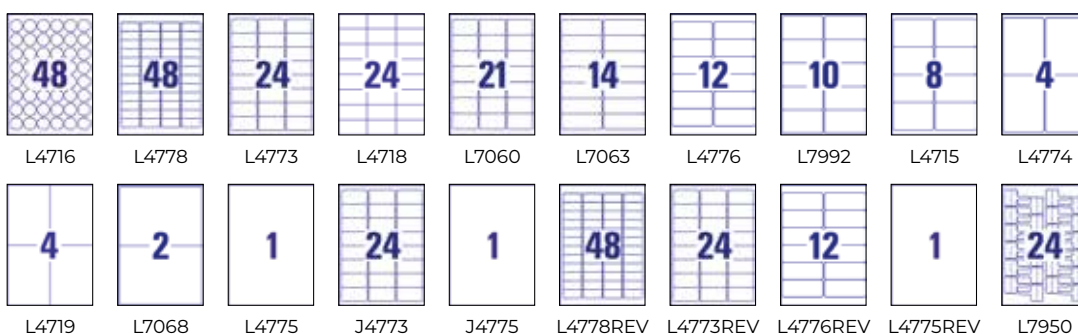

**CONFORME
GHS-BS5609**

Le etichette Avery resistono davvero a tutto, anche a 90 giorni in acqua marina

GHS è l'acronimo di «Globally Harmonized System» (Sistema mondiale armonizzato di classificazione ed etichettatura delle sostanze chimiche): si tratta di un sistema volto ad uniformare la valutazione dei pericoli delle sostanze chimiche, e stabilisce parametri per la loro etichettatura. Le Etichette Avery conformi sono identificate con questo simbolo. Per maggiori info, vai su www.avery.it/ghs

POLIESTERE O POLIETILENE Qual è la differenza?

Caratteristiche

- Resistente all'acqua
- Resistente all'olio
- Resistente ai raggi UV
- Resistente ai prodotti chimici
- Adatto a superfici

	Poliestere (PET)	Polietilene (PE)
	Rigido, non si strappa	Flessibile, estensibile
	■	■
	■	■
	■	■
	■	■
	Piane e lisce	Curve o ruvide