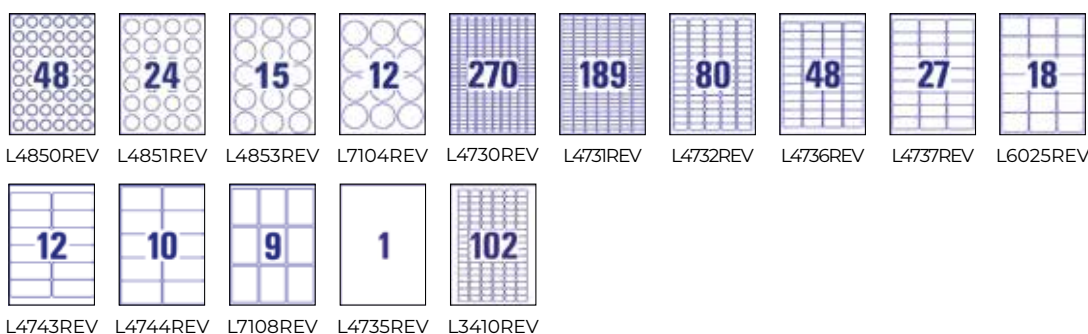

ETICHETTE RIMOVIBILI LASER E INKJET

Perfette per soluzioni di etichettatura temporanea

- Ideali per **etichettare prodotti**, confezioni, cartelline, per chiudere le confezioni dei prodotti, per sigillare i contenitori per il cibo da asporto
- Adesivo **rimovibile**, non lascia residui di colla sulle superfici
- Questo prodotto è composto di materiale **certificato FSC®** e di altro materiale controllato

Codice	Misure (mm)	Etichette per foglio	Fogli per confezione	Etichette per confezione
L4850REV-25	Ø 25	48	25	1200
L4851REV-25	Ø 37	24	25	600
L4853REV-25	Ø 51	15	25	375
L7104REV-20	Ø 60	12	20	240
L4730REV-25	17,8 x 10	270	25	6750
L4731REV-25	25,4 x 10	189	25	4725
L4732REV-25	35,6 x 16,9	80	25	2000
L4736REV-25	45,7 x 21,2	48	25	1200
L4737REV-25	63,5 x 29,6	27	25	675
L6025REV-25	63,5 x 46,6	18	25	450
L4743REV-25	99,1 x 42,3	12	25	300
L4744REV-25	96 x 50,8	10	25	250
L7108REV-20	62 x 89	9	20	180
L4735REV-25	210 x 297	1	25	25
Etichette rimovibili formato prezzo				
L3410REV-25	26 x 16	102	25	2550

ETICHETTE RIMOVIBILI FLUORESCENTI LASER E INKJET

Per evidenziare i tuoi messaggi

- Ideali per **richiamare l'attenzione** su prodotti e confezioni, perfette per rendere visibili promozioni ed offerte speciali
- Adesivo **rimovibile**, non lascia residui di colla sulle superfici
- Questo prodotto è composto di materiale **certificato FSC®** e di altro materiale controllato

Codice	Colore	Misure (mm)	Etichette per foglio	Fogli per confezione	Etichette per confezione
L7651Y-25	● Giallo fluo	38,1 x 21,2	65	25	1625
L7263Y-25	● Giallo fluo	99,1 x 38,1	14	25	350
L6006-25	● Giallo fluo	210 x 297	1	25	25